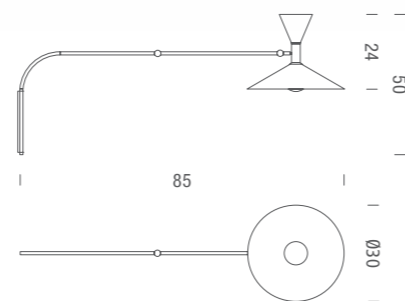

“...la malinconica intuizione di Mackintosh, la visione di Le Corbusier e Charles Goussier, la certezza rivoluzionaria della geometrica follia di Ettore Sottsass, la raffinata classicità di Albiini e l'oscillazione di Albiini t...
risplendono nella collezione