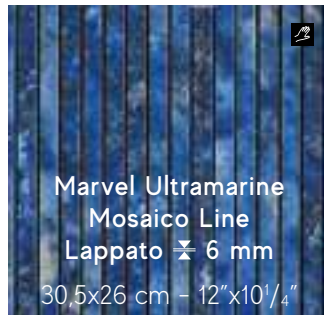

Marvel Red Luxury
Mosaico Lappato
30x30 cm - 11³/₄"x11³/₄"

Marvel Ultramarine
Mosaico Leaf
Lappato A+B
42,3x27,2 cm - 16¹/₂"x10⁵/₈"

Marvel Ultramarine
Mosaico Lappato
30x30 cm - 11³/₄"x11³/₄"

Marvel Ultramarine
Mosaico Line
Lappato ∇ 6 mm
30,5x26 cm - 12"x10¹/₄"