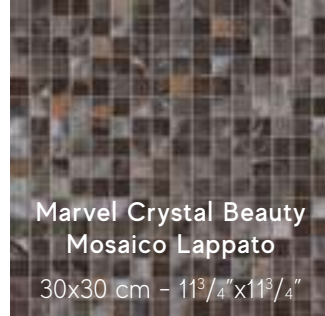

Porcelain Tile Decors
Precious

Marvel Agata Azul
Mosaico Lappato
30x30 cm - 11³/₄"x11³/₄"

Marvel Crystal Beauty
Mosaico Lappato
30x30 cm - 11³/₄"x11³/₄"

Marvel Crystal Beauty
Mosaico Liberty Lappato
31,8x26,1 cm - 12⁵/₈"x10¹/₄"