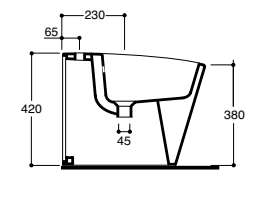

DU 12

Consolle 100 monoforo  
Console 100 with one tap hole  
Console 100 monotrou percé  
Konsole 100 mit 1 Hahnlochn

Technicals.

DU 13 kg 38,75 cm 120x49,5

Consolle 120  
Console 120  
Console 120  
Konsole 120

DU 11 kg 32,5 cm 90x49,5

Consolle 90  
Console 90  
Console 90  
Konsole 90

DU 12 kg 22,5 cm 100x49

Consolle 100  
Console 100  
Console 100  
Konsole 100

DU 10 kg 16,5 cm 70x49

Lavabo 70  
Washbasin 70  
Lavabo 70  
Waschbecken 70

DU 01 kg 27 cm 54,5x38

Vaso carenato completo di coprivaso.  
Back to wall with toilet seat (included).  
WC caréné avec abattant.  
WC, verkleidet, mit WC-Sitz.

DU 04 kg 23 cm 54,5x38

Bidet  
Bidet  
Bidet  
Bidet