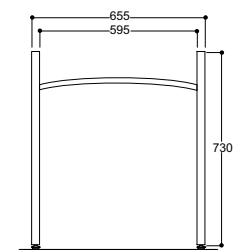

DU 18 kg 27 cm 54,5x38

Vaso sospeso
Wall hung wc
WC suspendu
Hänge-WC

Vaso sospeso. Installazione con apposito set di fissaggio F 85 e F 84.

Wall hung wc. Installation with fixing kit F 85 and F 84.

WC suspendu Installation avec set de fixation spécial F 85 et F 84.

Hänge-WC. Installation mit speziellem Befestigungsset F 85 und F 84.

DU 19 kg 23 cm 54,5x38

Bidet sospeso
Wall hung bidet
Bidet suspendu
Hänge - Bidet

Bidet sospeso monoforo. Installazione con apposito set di fissaggio F 85 e F 84.

One tap hole wall hung bidet. installation with special fixing kit F 85 and F 84.

Bidet suspendu monotrou percé. Installation avec set de fixation spécial F 85 e F 84.

Hänge - Bidet, Einloch. Installation mit speziellem Befestigungsset F 85 und F 84.

CT 09 kg 23 cm 45x105

Cassetta monoblocco per vaso DU 01/BO 01/FL 61/LFT 20 completa di batteria di scarico e apposito kit di fissaggio.
Close coupled cistern for wc DU 01/BO 01/FL 61/LFT 20 with discharge mechanism and special fixing kit.
Cuvette monobloc pour WC DU 01/BO 01/FL 61/LFT 20 avec chasse d'eau et kit de fixation spécial.
Monoblock-Spülkasten für WC DU 01/BO 01/FL 61/LFT 20 mit Abflussmechanik und speziellem Befestigungsset.

D 20
Batteria di scarico per cassetta CT 09 (4,5 - 6 lt).
Discharge mechanism for cistern CT 09 (4,5 - 6 lt).
Batterie pour chasse d'eau CT 09 (4,5 - 6 lt).
Abflussmechanik für Spülkasten CT 09 (4,5 - 6 lt).

26

Struttura in metallo cromo.
Structure in chrome metal.
Structure en métal chromé.
Chrommetall - Eichenstruktur.

DU CG2 cm 117x62,5
Coppia montanti cromo per consolle DU 13 - DU 11.
Couple of chrome support for console DU 13 - DU 11.
Couple de montants chromés pour console DU 13 - DU 11.
Stützenpaar, Chrom für Konsole DU 13 - DU 11.