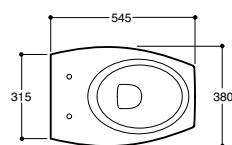

DU 18 kg 27 cm 54,5x38

Vaso sospeso
Wall hung wc
WC suspendu
Hänge-WC

Vaso sospeso. Installazione con apposito set di fissaggio F 85 e F 84.

Wall hung wc. Installation with fixing kit F 85 and F 84.

WC suspendu Installation avec set de fixation spécial F 85 et F 84.

Hänge-WC. Installation mit speziellem Befestigungsset F 85 und F 84.

DU 19 kg 23 cm 54,5x38

Bidet sospeso
Wall hung bidet
Bidet suspendu
Hänge - Bidet

Bidet sospeso monoforo. Installazione con apposito set di fissaggio F 85 e F 84.

One tap hole wall hung bidet. installation with special fixing kit F 85 and F 84.

Bidet suspendu monotrou percé. Installation avec set de fixation spécial F 85 e F 84.

Hänge - Bidet, Einloch. Installation mit speziellem Befestigungsset F 85 und F 84.

CT 09 kg 23 cm 45x105

Cassetta monoblocco per vaso DU 01/BO 01/FL 61/LFT 20 completa di batteria di scarico e apposito kit di fissaggio.
Close coupled cistern for wc DU 01/BO 01/FL 61/LFT 20 with discharge mechanism and special fixing kit.
Cuvette monobloc pour WC DU 01/BO 01/FL 61/LFT 20 avec chasse d'eau et kit de fixation spécial.
Monoblock-Spülkasten für WC DU 01/BO 01/FL 61/LFT 20 mit Abflussmechanik und speziellem Befestigungsset.

D 20
Batteria di scarico per cassetta CT 09 (4,5 - 6 lt).
Discharge mechanism for cistern CT 09 (4,5 - 6 lt).
Batterie pour chasse d'eau CT 09 (4,5 - 6 lt).
Abflussmechanik für Spülkasten CT 09 (4,5 - 6 lt).

26

Struttura in metallo cromo.
Structure in chrome metal.
Structure en métal chromé.
Chrommetall - Eichenstruktur.

DU CG2 cm 117x62,5
Coppia montanti cromo per consolle DU 13 - DU 11.
Couple of chrome support for console DU 13 - DU 11.
Couple de montants chromés pour console DU 13 - DU 11.
Stützenpaar, Chrom für Konsole DU 13 - DU 11.