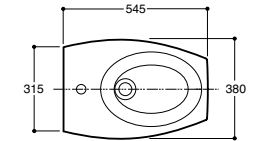

Consolle 120
Console 120
Console 120
Konsole 120

Consolle 90
Console 90
Console 90
Konsole 90

Consolle 100
Console 100
Console 100
Konsole 100

Lavabo 70
Washbasin 70
Lavabo 70
Waschbecken 70

Vaso carenato completo di coprivaso.
Back to wall with toilet seat (included).
WC caréné avec abattant.
WC, verkleidet, mit WC-Sitz.

Bidet
Bidet
Bidet
Bidet

Consolle 120 solo rubinetteria monoforo senza funzionamento troppo-pieno. Installazione su piano o su struttura DU CG2 - DU A12.

Console 120 with one tap hole, without over-flow. Installation on counter top or support DU CG2 - DU A12.

Console 120 uniquement pour robinetterie monotrou sans fonctionnement trop plein. Installation sur plan ou sur support DU CG2 - DU A12.

Konsole 120 nur für Einlocharmatur ohne Überlauf. Installation auf Holzfläche oder auf Struktur DU CG2 - DU A12.

Consolle 90 solo rubinetteria monoforo senza funzionamento troppo-pieno. Installazione su piano o su struttura DU CG2 - DU A09.

Console 90 with one tap hole, without over-flow. Installation on counter top or support DU CG2 - DU A09.

Console 90 uniquement pour robinetterie monotrou sans fonctionnement trop plein. Installation sur plan ou sur support DU CG2 - DU A09.

Konsole 90 nur für Einlocharmatur ohne Überlauf. Installation auf Holzfläche oder auf Struktur DU CG2 - DU A09.

Consolle 100 solo rubinetteria monoforo e senza funzionamento troppo pieno. Installazione sospesa con viti di fissaggio o su struttura FZ/DU CG1 - DU A10.

Console 100 with one tap hole, without over-flow. Suspended installation with fixing screws or support FZ/DU CG1 - DU A10.

Console 100 uniquement pour robinetterie monotrou, sans fonctionnement trop plein. Installation suspendue avec vis de fixation ou sur support FZ/DU CG1 - DU A10.