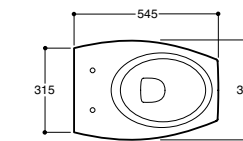

Consolle 120
Console 120
Console 120
Konsole 120

Consolle 90
Console 90
Console 90
Konsole 90

Consolle 100
Console 100
Console 100
Konsole 100

Lavabo 70
Washbasin 70
Lavabo 70
Waschbecken 70

Vaso carenato completo di coprivaso.
Back to wall with toilet seat (included).
WC caréné avec abattant.
WC, verkleidet, mit WC-Sitz.

Bidet
Bidet
Bidet
Bidet

Consolle 120 solo rubinetteria monoforo senza funzionamento troppo-pieno. Installazione su piano o su struttura DU CG2 - DU A12.

Console 120 with one tap hole, without over-flow. Installation on counter top or support DU CG2 - DU A12.

Console 120 uniquement pour robinetterie monotrou sans fonctionnement trop plein. Installation sur plan ou sur support DU CG2 - DU A12.

Konsole 120 nur für Einlocharmatur ohne Überlauf. Installation auf Holzfläche oder auf Struktur DU CG2 - DU A12.

Consolle 90 solo rubinetteria monoforo senza funzionamento troppo-pieno. Installazione su piano o su struttura DU CG2 - DU A09.

Console 90 with one tap hole, without over-flow. Installation on counter top or support DU CG2 - DU A09.

Console 90 uniquement pour robinetterie monotrou sans fonctionnement trop plein. Installation sur plan ou sur support DU CG2 - DU A09.

Konsole 90 nur für Einlocharmatur ohne Überlauf. Installation auf Holzfläche oder auf Struktur DU CG2 - DU A09.

Consolle 100 solo rubinetteria monoforo e senza funzionamento troppo pieno. Installazione sospesa con viti di fissaggio o su struttura FZ/DU CG1 - DU A10.

Console 100 with one tap hole, without over-flow. Suspended installation with fixing screws or support FZ/DU CG1 - DU A10.

Console 100 uniquement pour robinetterie monotrou, sans fonctionnement trop plein. Installation suspendue avec vis de fixation ou sur support FZ/DU CG1 - DU A10.