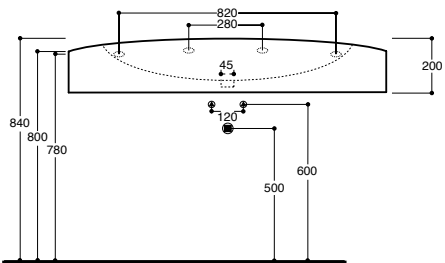

DU 11 kg 32,5 cm 90x49,5

Consolle 90  
Console 90  
Console 90  
Konsole 90

DU 12 kg 22,5 cm 100x49

Consolle 100  
Console 100  
Console 100  
Konsole 100

DU 10 kg 16,5 cm 70x49

Lavabo 70  
Washbasin 70  
Lavabo 70  
Waschbecken 70

DU 01 kg 27 cm 54,5x38

Vaso carenato completo di coprivaso.  
Back to wall with toilet seat (included).  
WC caréné avec abattant.  
WC, verkleidet, mit WC-Sitz.

DU 04 kg 23 cm 54,5x38

Bidet  
Bidet  
Bidet  
Bidet