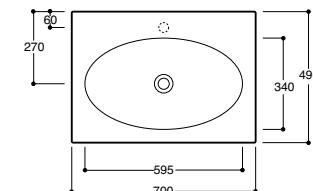

DU 12

Consolle 100 monoforo  
Console 100 with one tap hole  
Console 100 monotrou percé  
Konsole 100 mit 1 Hahnlochn

Technicals.

DU 13 kg 38,75 cm 120x49,5

Consolle 120  
Console 120  
Console 120  
Konsole 120

DU 11 kg 32,5 cm 90x49,5

Consolle 90  
Console 90  
Console 90  
Konsole 90

DU 12 kg 22,5 cm 100x49

Consolle 100  
Console 100  
Console 100  
Konsole 100

DU 10 kg 16,5 cm 70x49

Lavabo 70  
Washbasin 70  
Lavabo 70  
Waschbecken 70

DU 01 kg 27 cm 54,5x38

Vaso carenato completo di coprivaso.  
Back to wall with toilet seat (included).  
WC caréné avec abattant.  
WC, verkleidet, mit WC-Sitz.

DU 04 kg 23 cm 54,5x38

Bidet  
Bidet  
Bidet  
Bidet