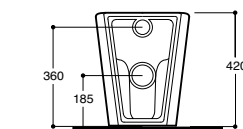

DU 12

Consolle 100 monoforo  
Console 100 with one tap hole  
Console 100 monotrou percé  
Konsole 100 mit 1 Hahnlochn

Technicals.

DU 13 kg 38,75 cm 120x49,5

Consolle 120  
Console 120  
Console 120  
Konsole 120

DU 11 kg 32,5 cm 90x49,5

Consolle 90  
Console 90  
Console 90  
Konsole 90

DU 12 kg 22,5 cm 100x49

Consolle 100  
Console 100  
Console 100  
Konsole 100

DU 10 kg 16,5 cm 70x49

Lavabo 70  
Washbasin 70  
Lavabo 70  
Waschbecken 70

DU 01 kg 27 cm 54,5x38

Vaso carenato completo di coprivaso.  
Back to wall with toilet seat (included).  
WC caréné avec abattant.  
WC, verkleidet, mit WC-Sitz.

DU 04 kg 23 cm 54,5x38

Bidet  
Bidet  
Bidet  
Bidet