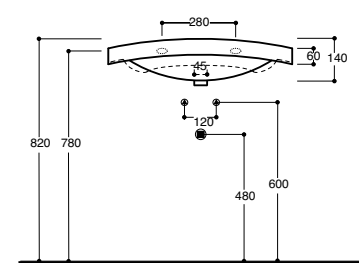

Consolle 120
Console 120
Console 120
Konsole 120

Consolle 90
Console 90
Console 90
Konsole 90

Consolle 100
Console 100
Console 100
Konsole 100

Lavabo 70
Washbasin 70
Lavabo 70
Waschbecken 70

Vaso carenato completo di coprivaso.
Back to wall with toilet seat (included).
WC caréné avec abattant.
WC, verkleidet, mit WC-Sitz.

Bidet
Bidet
Bidet
Bidet

Consolle 120 solo rubinetteria monoforo senza funzionamento troppo-pieno. Installazione su piano o su struttura DU CG2 - DU A12.

Console 120 with one tap hole, without over-flow. Installation on counter top or support DU CG2 - DU A12.

Console 120 uniquement pour robinetterie monotrou sans fonctionnement trop plein. Installation sur plan ou sur support DU CG2 - DU A12.

Konsole 120 nur für Einlocharmatur ohne Überlauf. Installation auf Holzfläche oder auf Struktur DU CG2 - DU A12.

Consolle 90 solo rubinetteria monoforo senza funzionamento troppo-pieno. Installazione su piano o su struttura DU CG2 - DU A09.

Console 90 with one tap hole, without over-flow. Installation on counter top or support DU CG2 - DU A09.

Console 90 uniquement pour robinetterie monotrou sans fonctionnement trop plein. Installation sur plan ou sur support DU CG2 - DU A09.

Konsole 90 nur für Einlocharmatur ohne Überlauf. Installation auf Holzfläche oder auf Struktur DU CG2 - DU A09.

Consolle 100 solo rubinetteria monoforo e senza funzionamento troppo pieno. Installazione sospesa con viti di fissaggio o su struttura FZ/DU CG1 - DU A10.

Console 100 with one tap hole, without over-flow. Suspended installation with fixing screws or support FZ/DU CG1 - DU A10.

Console 100 uniquement pour robinetterie monotrou, sans fonctionnement trop plein. Installation suspendue avec vis de fixation ou sur support FZ/DU CG1 - DU A10.