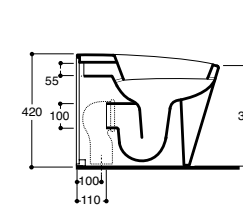

DU 12

Consolle 100 monoforo  
Console 100 with one tap hole  
Console 100 monotrou percé  
Konsole 100 mit 1 Hahnlochn

Technicals.

DU 13 kg 38,75 cm 120x49,5

Consolle 120  
Console 120  
Console 120  
Konsole 120

DU 11 kg 32,5 cm 90x49,5

Consolle 90  
Console 90  
Console 90  
Konsole 90

DU 12 kg 22,5 cm 100x49

Consolle 100  
Console 100  
Console 100  
Konsole 100

DU 10 kg 16,5 cm 70x49

Lavabo 70  
Washbasin 70  
Lavabo 70  
Waschbecken 70

DU 01 kg 27 cm 54,5x38

Vaso carenato completo di coprivaso.  
Back to wall with toilet seat (included).  
WC caréné avec abattant.  
WC, verkleidet, mit WC-Sitz.

DU 04 kg 23 cm 54,5x38

Bidet  
Bidet  
Bidet  
Bidet