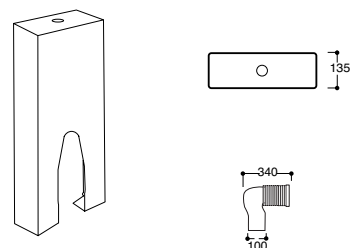

DU 18 kg 27 cm 54,5x38

Vaso sospeso
Wall hung wc
WC suspendu
Hänge-WC

Vaso sospeso. Installazione con apposito set di fissaggio F 85 e F 84.

Wall hung wc. Installation with fixing kit F 85 and F 84.

WC suspendu Installation avec set de fixation spécial F 85 et F 84.

Hänge-WC. Installation mit speziellem Befestigungsset F 85 und F 84.

DU 19 kg 23 cm 54,5x38

Bidet sospeso
Wall hung bidet
Bidet suspendu
Hänge - Bidet

Bidet sospeso monoforo. Installazione con apposito set di fissaggio F 85 e F 84.

One tap hole wall hung bidet. installation with special fixing kit F 85 and F 84.

Bidet suspendu monotrou percé. Installation avec set de fixation spécial F 85 e F 84.

Hänge - Bidet, Einloch. Installation mit speziellem Befestigungsset F 85 und F 84.

CT 09 kg 23 cm 45x105

Cassetta monoblocco per vaso DU 01/BO 01/FL 61/LFT 20 completa di batteria di scarico e apposito kit di fissaggio.
Close coupled cistern for wc DU 01/BO 01/FL 61/LFT 20 with discharge mechanism and special fixing kit.
Cuvette monobloc pour WC DU 01/BO 01/FL 61/LFT 20 avec chasse d'eau et kit de fixation spécial.
Monoblock-Spülkasten für WC DU 01/BO 01/FL 61/LFT 20 mit Abflussmechanik und speziellem Befestigungsset.

D 20
Batteria di scarico per cassetta CT 09 (4,5 - 6 lt).
Discharge mechanism for cistern CT 09 (4,5 - 6 lt).
Batterie pour chasse d'eau CT 09 (4,5 - 6 lt).
Abflussmechanik für Spülkasten CT 09 (4,5 - 6 lt).

26

Struttura in metallo cromo.
Structure in chrome metal.
Structure en métal chromé.
Chrommetall - Eichenstruktur.

DU CG2 cm 117x62,5
Coppia montanti cromo per consolle DU 13 - DU 11.
Couple of chrome support for console DU 13 - DU 11.
Couple de montants chromés pour console DU 13 - DU 11.
Stützenpaar, Chrom für Konsole DU 13 - DU 11.