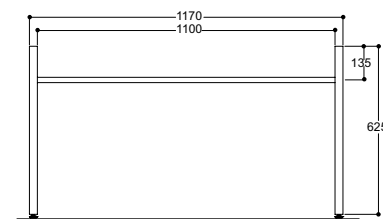

Struttura in metallo cromo.
Structure in chrome metal.
Structure en métal chromé.
Chrommetall - Eichenstruktur.

DU CG2 cm 117x62,5
Coppia montanti cromo per consolle DU 13 - DU 11.
Couple of chrome support for console DU 13 - DU 11.
Couple de montants chromés pour console DU 13 - DU 11.
Stützenpaar, Chrom für Konsole DU 13 - DU 11.

DU A12
Asta cromo per consolle DU 13.
Chrome pole for console DU 13.
Tige chromée pour console DU 13.
Chromstange für Konsole DU 13.

DU A09
Asta cromo per consolle DU 11.
Chrome pole for console DU 11.
Tige chromée pour console DU 11.
Chromstange für Konsole DU 11.

DU A12