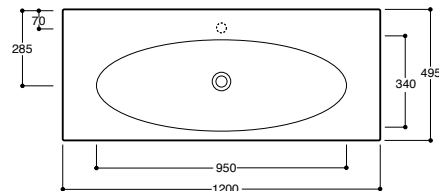

Consolle 120
Console 120
Console 120
Konsole 120

Consolle 90
Console 90
Console 90
Konsole 90

Consolle 100
Console 100
Console 100
Konsole 100

Lavabo 70
Washbasin 70
Lavabo 70
Waschbecken 70

Vaso carenato completo di coprivaso.
Back to wall with toilet seat (included).
WC caréné avec abattant.
WC, verkleidet, mit WC-Sitz.

Bidet
Bidet
Bidet
Bidet

Consolle 120 solo rubinetteria monoforo senza funzionamento troppo-pieno. Installazione su piano o su struttura DU CG2 - DU A12.

Console 120 with one tap hole, without over-flow. Installation on counter top or support DU CG2 - DU A12.

Console 120 uniquement pour robinetterie monotrou sans fonctionnement trop plein. Installation sur plan ou sur support DU CG2 - DU A12.

Konsole 120 nur für Einlocharmatur ohne Überlauf. Installation auf Holzfläche oder auf Struktur DU CG2 - DU A12.

Consolle 90 solo rubinetteria monoforo senza funzionamento troppo-pieno. Installazione su piano o su struttura DU CG2 - DU A09.

Console 90 with one tap hole, without over-flow. Installation on counter top or support DU CG2 - DU A09.

Console 90 uniquement pour robinetterie monotrou sans fonctionnement trop plein. Installation sur plan ou sur support DU CG2 - DU A09.

Konsole 90 nur für Einlocharmatur ohne Überlauf. Installation auf Holzfläche oder auf Struktur DU CG2 - DU A09.

Consolle 100 solo rubinetteria monoforo e senza funzionamento troppo pieno. Installazione sospesa con viti di fissaggio o su struttura FZ/DU CG1 - DU A10.

Console 100 with one tap hole, without over-flow. Suspended installation with fixing screws or support FZ/DU CG1 - DU A10.

Console 100 uniquement pour robinetterie monotrou, sans fonctionnement trop plein. Installation suspendue avec vis de fixation ou sur support FZ/DU CG1 - DU A10.