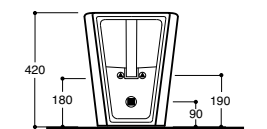

DU 12

Consolle 100 monoforo  
Console 100 with one tap hole  
Console 100 monotrou percé  
Konsole 100 mit 1 Hahnlochn

Technicals.

DU 13 kg 38,75 cm 120x49,5

Consolle 120  
Console 120  
Console 120  
Konsole 120

DU 11 kg 32,5 cm 90x49,5

Consolle 90  
Console 90  
Console 90  
Konsole 90

DU 12 kg 22,5 cm 100x49

Consolle 100  
Console 100  
Console 100  
Konsole 100

DU 10 kg 16,5 cm 70x49

Lavabo 70  
Washbasin 70  
Lavabo 70  
Waschbecken 70

DU 01 kg 27 cm 54,5x38

Vaso carenato completo di coprivaso.  
Back to wall with toilet seat (included).  
WC caréné avec abattant.  
WC, verkleidet, mit WC-Sitz.

DU 04 kg 23 cm 54,5x38

Bidet  
Bidet  
Bidet  
Bidet