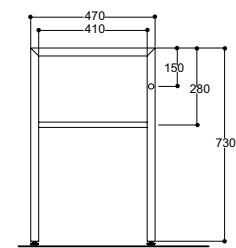

FZ/DU CG1

27