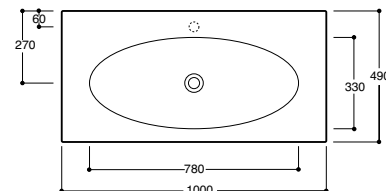

DU 12

Consolle 100 monoforo  
Console 100 with one tap hole  
Console 100 monotrou percé  
Konsole 100 mit 1 Hahnlochn

Technicals.

DU 13 kg 38,75 cm 120x49,5

Consolle 120  
Console 120  
Console 120  
Konsole 120

DU 11 kg 32,5 cm 90x49,5

Consolle 90  
Console 90  
Console 90  
Konsole 90

DU 12 kg 22,5 cm 100x49

Consolle 100  
Console 100  
Console 100  
Konsole 100

DU 10 kg 16,5 cm 70x49

Lavabo 70  
Washbasin 70  
Lavabo 70  
Waschbecken 70

DU 01 kg 27 cm 54,5x38

Vaso carenato completo di coprivaso.  
Back to wall with toilet seat (included).  
WC caréné avec abattant.  
WC, verkleidet, mit WC-Sitz.

DU 04 kg 23 cm 54,5x38

Bidet  
Bidet  
Bidet  
Bidet