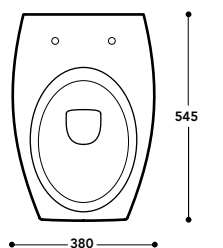

DU 12

Consolle 100 monoforo  
Console 100 with one tap hole  
Console 100 monotrou percé  
Konsole 100 mit 1 Hahnlochn

Technicals.

DU 13 kg 38,75 cm 120x49,5

Consolle 120  
Console 120  
Console 120  
Konsole 120

DU 11 kg 32,5 cm 90x49,5

Consolle 90  
Console 90  
Console 90  
Konsole 90

DU 12 kg 22,5 cm 100x49

Consolle 100  
Console 100  
Console 100  
Konsole 100

DU 10 kg 16,5 cm 70x49

Lavabo 70  
Washbasin 70  
Lavabo 70  
Waschbecken 70