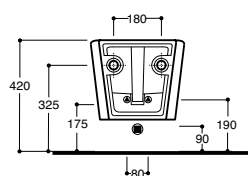

DU 18 kg 27 cm 54,5x38

Vaso sospeso
Wall hung wc
WC suspendu
Hänge-WC

Vaso sospeso. Installazione con apposito set di fissaggio F 85 e F 84.

Wall hung wc. Installation with fixing kit F 85 and F 84.

WC suspendu Installation avec set de fixation spécial F 85 et F 84.

Hänge-WC. Installation mit speziellem Befestigungsset F 85 und F 84.

DU 19 kg 23 cm 54,5x38

Bidet sospeso
Wall hung bidet
Bidet suspendu
Hänge - Bidet

Bidet sospeso monoforo. Installazione con apposito set di fissaggio F 85 e F 84.

One tap hole wall hung bidet. installation with special fixing kit F 85 and F 84.

Bidet suspendu monotrou percé. Installation avec set de fixation spécial F 85 e F 84.

Hänge - Bidet, Einloch. Installation mit speziellem Befestigungsset F 85 und F 84.

CT 09 kg 23 cm 45x105

Cassetta monoblocco per vaso DU 01/BO 01/FL 61/LFT 20 completa di batteria di scarico e apposito kit di fissaggio.
Close coupled cistern for wc DU 01/BO 01/FL 61/LFT 20 with discharge mechanism and special fixing kit.
Cuvette monobloc pour WC DU 01/BO 01/FL 61/LFT 20 avec chasse d'eau et kit de fixation spécial.
Monoblock-Spülkasten für WC DU 01/BO 01/FL 61/LFT 20 mit Abflussmechanik und speziellem Befestigungsset.

D 20
Batteria di scarico per cassetta CT 09 (4,5 - 6 lt).
Discharge mechanism for cistern CT 09 (4,5 - 6 lt).
Batterie pour chasse d'eau CT 09 (4,5 - 6 lt).
Abflussmechanik für Spülkasten CT 09 (4,5 - 6 lt).

26

Struttura in metallo cromo.
Structure in chrome metal.
Structure en métal chromé.
Chrommetall - Eichenstruktur.

DU CG2 cm 117x62,5
Coppia montanti cromo per consolle DU 13 - DU 11.
Couple of chrome support for console DU 13 - DU 11.
Couple de montants chromés pour console DU 13 - DU 11.
Stützenpaar, Chrom für Konsole DU 13 - DU 11.