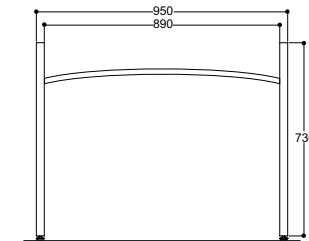

Struttura in metallo cromo.
Structure in chrome metal.
Structure en métal chromé.
Chrommetall - Eichenstruktur.

FZ/DU CG1 cm 95x73
Coppia montanti cromo per consolle DU 12 - Lavabo DU 10.
Couple of chrome support for console DU 12 - Washbasin DU 10.
Couple de montants chromés pour console DU 12 - Lavabo DU 10.
Stützenpaar, Chrom für Konsole DU 12 - Waschbecken DU 10.

DU A10
Asta cromo per consolle DU 12.
Chrome pole for console DU 12.
Tige chromée pour console DU 12.
Chromstange für Konsole DU 12.

DU A07
Asta cromo per lavabo DU 10.
Chrome pole for washbasin DU 10.
Tige chromée pour lavabo DU 10.
Chromstange für Waschbecken DU 10.

DU A10