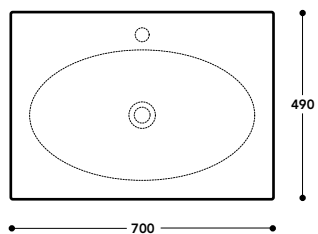

DU 04

Bidet monoforo  
One tap hole bidet  
Bidet monotrou percé  
Bidet mit 1 Hahnloch

DU 01

Vaso con scarico a parete/pavimento completo di coprivaso  
Wall/floor outlet wc with toilet seat (included)  
Cuvette avec abattant et chasse murale  
Klosett mit Wandabgang, komplett, mit WC-Sitz