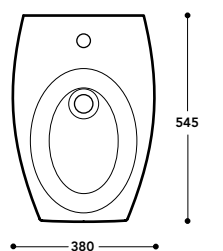

DU 12

Consolle 100 monoforo  
Console 100 with one tap hole  
Console 100 monotrou percé  
Konsole 100 mit 1 Hahnlochn

Technicals.

DU 13 kg 38,75 cm 120x49,5

Consolle 120  
Console 120  
Console 120  
Konsole 120