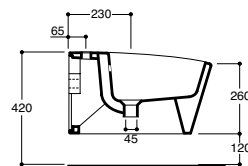

DU 18 kg 27 cm 54,5x38

Vaso sospeso
Wall hung wc
WC suspendu
Hänge-WC

Vaso sospeso. Installazione con apposito set di fissaggio F 85 e F 84.

Wall hung wc. Installation with fixing kit F 85 and F 84.

WC suspendu Installation avec set de fixation spécial F 85 et F 84.

Hänge-WC. Installation mit speziellem Befestigungsset F 85 und F 84.

DU 19 kg 23 cm 54,5x38

Bidet sospeso
Wall hung bidet
Bidet suspendu
Hänge - Bidet

Bidet sospeso monoforo. Installazione con apposito set di fissaggio F 85 e F 84.

One tap hole wall hung bidet. installation with special fixing kit F 85 and F 84.

Bidet suspendu monotrou percé. Installation avec set de fixation spécial F 85 e F 84.

Hänge - Bidet, Einloch. Installation mit speziellem Befestigungsset F 85 und F 84.

CT 09 kg 23 cm 45x105

Cassetta monoblocco per vaso DU 01/BO 01/FL 61/LFT 20 completa di batteria di scarico e apposito kit di fissaggio.
Close coupled cistern for wc DU 01/BO 01/FL 61/LFT 20 with discharge mechanism and special fixing kit.
Cuvette monobloc pour WC DU 01/BO 01/FL 61/LFT 20 avec chasse d'eau et kit de fixation spécial.
Monoblock-Spülkasten für WC DU 01/BO 01/FL 61/LFT 20 mit Abflussmechanik und speziellem Befestigungsset.

D 20
Batteria di scarico per cassetta CT 09 (4,5 - 6 lt).
Discharge mechanism for cistern CT 09 (4,5 - 6 lt).
Batterie pour chasse d'eau CT 09 (4,5 - 6 lt).
Abflussmechanik für Spülkasten CT 09 (4,5 - 6 lt).

26

Struttura in metallo cromo.
Structure in chrome metal.
Structure en métal chromé.
Chrommetall - Eichenstruktur.

DU CG2 cm 117x62,5
Coppia montanti cromo per consolle DU 13 - DU 11.
Couple of chrome support for console DU 13 - DU 11.
Couple de montants chromés pour console DU 13 - DU 11.
Stützenpaar, Chrom für Konsole DU 13 - DU 11.