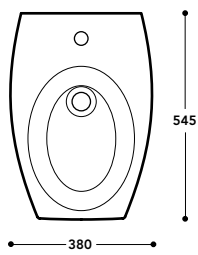

**duemilasette.**

by Massimiliano Braconi

**simas**  
ACQUA SPACE

**duemilasette.**  
by Massimiliano Braconi

DU 13

Consolle 120 monoforo  
Console 120 with one tap hole  
Console 120 monotrou percé  
Konsole 120 mit 1 Hahnlochn

DU 12

Consolle 100 monoforo  
Console 100 with one tap hole  
Console 100 monotrou percé  
Konsole 100 mit 1 Hahnlochn

Technicals.

DU 13 kg 38,75 cm 120x49,5

Consolle 120  
Console 120  
Console 120  
Konsole 120