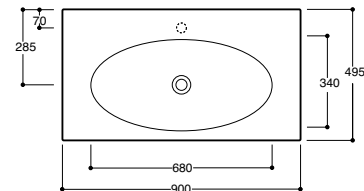

DU 12

Consolle 100 monoforo  
Console 100 with one tap hole  
Console 100 monotrou percé  
Konsole 100 mit 1 Hahnlochn

Technicals.

DU 13 kg 38,75 cm 120x49,5

Consolle 120  
Console 120  
Console 120  
Konsole 120

DU 11 kg 32,5 cm 90x49,5

Consolle 90  
Console 90  
Console 90  
Konsole 90

DU 12 kg 22,5 cm 100x49

Consolle 100  
Console 100  
Console 100  
Konsole 100

DU 10 kg 16,5 cm 70x49

Lavabo 70  
Washbasin 70  
Lavabo 70  
Waschbecken 70

DU 01 kg 27 cm 54,5x38

Vaso carenato completo di coprivaso.  
Back to wall with toilet seat (included).  
WC caréné avec abattant.  
WC, verkleidet, mit WC-Sitz.

DU 04 kg 23 cm 54,5x38

Bidet  
Bidet  
Bidet  
Bidet