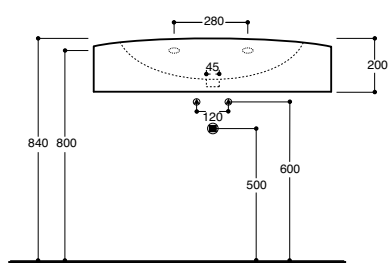

DU 11 kg 32,5 cm 90x49,5

Consolle 90  
Console 90  
Console 90  
Konsole 90

DU 12 kg 22,5 cm 100x49

Consolle 100  
Console 100  
Console 100  
Konsole 100

DU 10 kg 16,5 cm 70x49

Lavabo 70  
Washbasin 70  
Lavabo 70  
Waschbecken 70

DU 01 kg 27 cm 54,5x38

Vaso carenato completo di coprivaso.  
Back to wall with toilet seat (included).  
WC caréné avec abattant.  
WC, verkleidet, mit WC-Sitz.

DU 04 kg 23 cm 54,5x38

Bidet  
Bidet  
Bidet  
Bidet