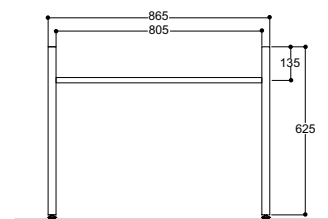

DU 18 kg 27 cm 54,5x38

Vaso sospeso
Wall hung wc
WC suspendu
Hänge-WC

Vaso sospeso. Installazione con apposito set di fissaggio F 85 e F 84.

Wall hung wc. Installation with fixing kit F 85 and F 84.

WC suspendu Installation avec set de fixation spécial F 85 et F 84.

Hänge-WC. Installation mit speziellem Befestigungsset F 85 und F 84.

DU 19 kg 23 cm 54,5x38

Bidet sospeso
Wall hung bidet
Bidet suspendu
Hänge - Bidet

Bidet sospeso monoforo. Installazione con apposito set di fissaggio F 85 e F 84.

One tap hole wall hung bidet. installation with special fixing kit F 85 and F 84.

Bidet suspendu monotrou percé. Installation avec set de fixation spécial F 85 e F 84.

Hänge - Bidet, Einloch. Installation mit speziellem Befestigungsset F 85 und F 84.

CT 09 kg 23 cm 45x105

Cassetta monoblocco per vaso DU 01/BO 01/FL 61/LFT 20 completa di batteria di scarico e apposito kit di fissaggio.
Close coupled cistern for wc DU 01/BO 01/FL 61/LFT 20 with discharge mechanism and special fixing kit.
Cuvette monobloc pour WC DU 01/BO 01/FL 61/LFT 20 avec chasse d'eau et kit de fixation spécial.
Monoblock-Spülkasten für WC DU 01/BO 01/FL 61/LFT 20 mit Abflussmechanik und speziellem Befestigungsset.

D 20
Batteria di scarico per cassetta CT 09 (4,5 - 6 lt).
Discharge mechanism for cistern CT 09 (4,5 - 6 lt).
Batterie pour chasse d'eau CT 09 (4,5 - 6 lt).
Abflussmechanik für Spülkasten CT 09 (4,5 - 6 lt).

26

Struttura in metallo cromo.
Structure in chrome metal.
Structure en métal chromé.
Chrommetall - Eichenstruktur.

DU CG2 cm 117x62,5
Coppia montanti cromo per consolle DU 13 - DU 11.
Couple of chrome support for console DU 13 - DU 11.
Couple de montants chromés pour console DU 13 - DU 11.
Stützenpaar, Chrom für Konsole DU 13 - DU 11.