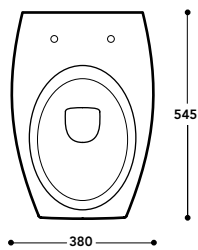

**duemilasette.**

by Massimiliano Braconi

**simas**  
ACQUA SPACE

**duemilasette.**  
by Massimiliano Braconi

DU 13

Consolle 120 monoforo  
Console 120 with one tap hole  
Console 120 monotrou percé  
Konsole 120 mit 1 Hahnlochn

DU 12

Consolle 100 monoforo  
Console 100 with one tap hole  
Console 100 monotrou percé  
Konsole 100 mit 1 Hahnlochn

Technicals.

DU 13 kg 38,75 cm 120x49,5

Consolle 120  
Console 120  
Console 120  
Konsole 120

DU 01 kg 27 cm 54,5x38

Vaso carenato completo di coprivaso.  
Back to wall with toilet seat (included).  
WC caréné avec abattant.  
WC, verkleidet, mit WC-Sitz.

DU 04 kg 23 cm 54,5x38

Bidet  
Bidet  
Bidet  
Bidet