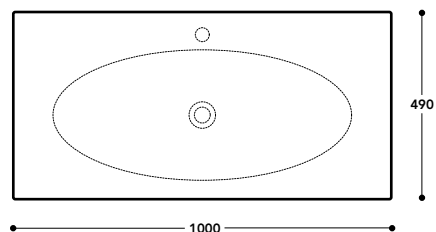

DU 12

Consolle 100 monoforo  
Console 100 with one tap hole  
Console 100 monotrou percé  
Konsole 100 mit 1 Hahnlochn

Technicals.

DU 13 kg 38,75 cm 120x49,5

Consolle 120  
Console 120  
Console 120  
Konsole 120