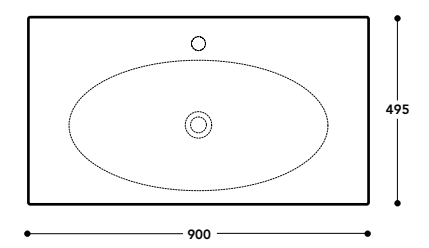

DU 10

Lavabo 70 monoforo  
Washbasin 70 with one tap hole  
Lavabo monotrou percé  
Waschbecken 70 mit 1 Hahnloch

DU 11

Consolle 90 monoforo  
Console 90 with one tap hole  
Console 90 monotrou percé  
Konsole 90 mit 1 Hahnlochn