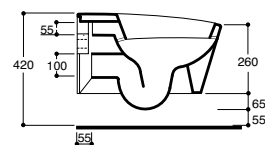

DU 18 kg 27 cm 54,5x38

Vaso sospeso
Wall hung wc
WC suspendu
Hänge-WC

Vaso sospeso. Installazione con apposito set di fissaggio F 85 e F 84.

Wall hung wc. Installation with fixing kit F 85 and F 84.

WC suspendu Installation avec set de fixation spécial F 85 et F 84.

Hänge-WC. Installation mit speziellem Befestigungsset F 85 und F 84.

DU 19 kg 23 cm 54,5x38

Bidet sospeso
Wall hung bidet
Bidet suspendu
Hänge - Bidet

Bidet sospeso monoforo. Installazione con apposito set di fissaggio F 85 e F 84.

One tap hole wall hung bidet. installation with special fixing kit F 85 and F 84.

Bidet suspendu monotrou percé. Installation avec set de fixation spécial F 85 e F 84.

Hänge - Bidet, Einloch. Installation mit speziellem Befestigungsset F 85 und F 84.

CT 09 kg 23 cm 45x105

Cassetta monoblocco per vaso DU 01/BO 01/FL 61/LFT 20 completa di batteria di scarico e apposito kit di fissaggio.
Close coupled cistern for wc DU 01/BO 01/FL 61/LFT 20 with discharge mechanism and special fixing kit.
Cuvette monobloc pour WC DU 01/BO 01/FL 61/LFT 20 avec chasse d'eau et kit de fixation spécial.
Monoblock-Spülkasten für WC DU 01/BO 01/FL 61/LFT 20 mit Abflussmechanik und speziellem Befestigungsset.

D 20
Batteria di scarico per cassetta CT 09 (4,5 - 6 lt).
Discharge mechanism for cistern CT 09 (4,5 - 6 lt).
Batterie pour chasse d'eau CT 09 (4,5 - 6 lt).
Abflussmechanik für Spülkasten CT 09 (4,5 - 6 lt).

26

Struttura in metallo cromo.
Structure in chrome metal.
Structure en métal chromé.
Chrommetall - Eichenstruktur.

DU CG2 cm 117x62,5
Coppia montanti cromo per consolle DU 13 - DU 11.
Couple of chrome support for console DU 13 - DU 11.
Couple de montants chromés pour console DU 13 - DU 11.
Stützenpaar, Chrom für Konsole DU 13 - DU 11.