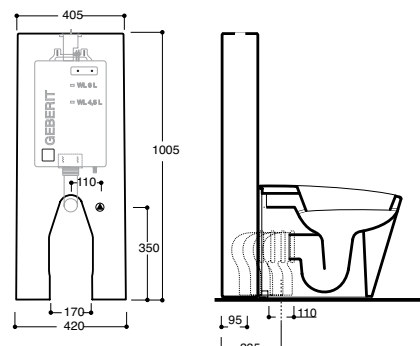

DU 18 kg 27 cm 54,5x38

Vaso sospeso
Wall hung wc
WC suspendu
Hänge-WC

Vaso sospeso. Installazione con apposito set di fissaggio F 85 e F 84.

Wall hung wc. Installation with fixing kit F 85 and F 84.

WC suspendu Installation avec set de fixation spécial F 85 et F 84.

Hänge-WC. Installation mit speziellem Befestigungsset F 85 und F 84.

DU 19 kg 23 cm 54,5x38

Bidet sospeso
Wall hung bidet
Bidet suspendu
Hänge - Bidet

Bidet sospeso monoforo. Installazione con apposito set di fissaggio F 85 e F 84.

One tap hole wall hung bidet. installation with special fixing kit F 85 and F 84.

Bidet suspendu monotrou percé. Installation avec set de fixation spécial F 85 e F 84.

Hänge - Bidet, Einloch. Installation mit speziellem Befestigungsset F 85 und F 84.

CT 09 kg 23 cm 45x105

Cassetta monoblocco per vaso DU 01/BO 01/FL 61/LFT 20 completa di batteria di scarico e apposito kit di fissaggio.
Close coupled cistern for wc DU 01/BO 01/FL 61/LFT 20 with discharge mechanism and special fixing kit.
Cuvette monobloc pour WC DU 01/BO 01/FL 61/LFT 20 avec chasse d'eau et kit de fixation spécial.
Monoblock-Spülkasten für WC DU 01/BO 01/FL 61/LFT 20 mit Abflussmechanik und speziellem Befestigungsset.

D 20
Batteria di scarico per cassetta CT 09 (4,5 - 6 lt).
Discharge mechanism for cistern CT 09 (4,5 - 6 lt).
Batterie pour chasse d'eau CT 09 (4,5 - 6 lt).
Abflussmechanik für Spülkasten CT 09 (4,5 - 6 lt).

26