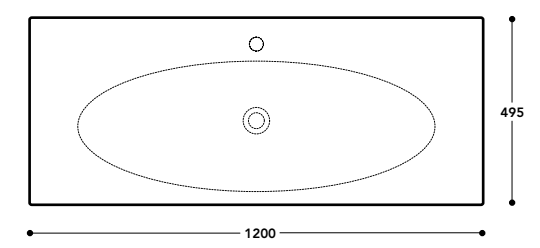

**duemilasette.**

by Massimiliano Braconi

**simas**  
ACQUA SPACE

**duemilasette.**  
by Massimiliano Braconi

DU 13

Consolle 120 monoforo  
Console 120 with one tap hole  
Console 120 monotrou percé  
Konsole 120 mit 1 Hahnlochn