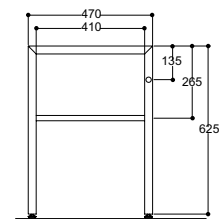

DU 18 kg 27 cm 54,5x38

Vaso sospeso
Wall hung wc
WC suspendu
Hänge-WC

Vaso sospeso. Installazione con apposito set di fissaggio F 85 e F 84.

Wall hung wc. Installation with fixing kit F 85 and F 84.

WC suspendu Installation avec set de fixation spécial F 85 et F 84.

Hänge-WC. Installation mit speziellem Befestigungsset F 85 und F 84.

DU 19 kg 23 cm 54,5x38

Bidet sospeso
Wall hung bidet
Bidet suspendu
Hänge - Bidet

Bidet sospeso monoforo. Installazione con apposito set di fissaggio F 85 e F 84.

One tap hole wall hung bidet. installation with special fixing kit F 85 and F 84.

Bidet suspendu monotrou percé. Installation avec set de fixation spécial F 85 e F 84.

Hänge - Bidet, Einloch. Installation mit speziellem Befestigungsset F 85 und F 84.

CT 09 kg 23 cm 45x105

Cassetta monoblocco per vaso DU 01/BO 01/FL 61/LFT 20 completa di batteria di scarico e apposito kit di fissaggio.
Close coupled cistern for wc DU 01/BO 01/FL 61/LFT 20 with discharge mechanism and special fixing kit.
Cuvette monobloc pour WC DU 01/BO 01/FL 61/LFT 20 avec chasse d'eau et kit de fixation spécial.
Monoblock-Spülkasten für WC DU 01/BO 01/FL 61/LFT 20 mit Abflussmechanik und speziellem Befestigungsset.

D 20
Batteria di scarico per cassetta CT 09 (4,5 - 6 lt).
Discharge mechanism for cistern CT 09 (4,5 - 6 lt).
Batterie pour chasse d'eau CT 09 (4,5 - 6 lt).
Abflussmechanik für Spülkasten CT 09 (4,5 - 6 lt).

26

Struttura in metallo cromo.
Structure in chrome metal.
Structure en métal chromé.
Chrommetall - Eichenstruktur.

DU CG2 cm 117x62,5
Coppia montanti cromo per consolle DU 13 - DU 11.
Couple of chrome support for console DU 13 - DU 11.
Couple de montants chromés pour console DU 13 - DU 11.
Stützenpaar, Chrom für Konsole DU 13 - DU 11.