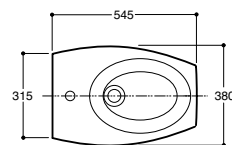

DU 18 kg 27 cm 54,5x38

Vaso sospeso
Wall hung wc
WC suspendu
Hänge-WC

Vaso sospeso. Installazione con apposito set di fissaggio F 85 e F 84.

Wall hung wc. Installation with fixing kit F 85 and F 84.

WC suspendu Installation avec set de fixation spécial F 85 et F 84.

Hänge-WC. Installation mit speziellem Befestigungsset F 85 und F 84.

DU 19 kg 23 cm 54,5x38

Bidet sospeso
Wall hung bidet
Bidet suspendu
Hänge - Bidet

Bidet sospeso monoforo. Installazione con apposito set di fissaggio F 85 e F 84.

One tap hole wall hung bidet. installation with special fixing kit F 85 and F 84.

Bidet suspendu monotrou percé. Installation avec set de fixation spécial F 85 e F 84.

Hänge - Bidet, Einloch. Installation mit speziellem Befestigungsset F 85 und F 84.

CT 09 kg 23 cm 45x105

Cassetta monoblocco per vaso DU 01/BO 01/FL 61/LFT 20 completa di batteria di scarico e apposito kit di fissaggio.
Close coupled cistern for wc DU 01/BO 01/FL 61/LFT 20 with discharge mechanism and special fixing kit.
Cuvette monobloc pour WC DU 01/BO 01/FL 61/LFT 20 avec chasse d'eau et kit de fixation spécial.
Monoblock-Spülkasten für WC DU 01/BO 01/FL 61/LFT 20 mit Abflussmechanik und speziellem Befestigungsset.

D 20
Batteria di scarico per cassetta CT 09 (4,5 - 6 lt).
Discharge mechanism for cistern CT 09 (4,5 - 6 lt).
Batterie pour chasse d'eau CT 09 (4,5 - 6 lt).
Abflussmechanik für Spülkasten CT 09 (4,5 - 6 lt).

26

Struttura in metallo cromo.
Structure in chrome metal.
Structure en métal chromé.
Chrommetall - Eichenstruktur.

DU CG2 cm 117x62,5
Coppia montanti cromo per consolle DU 13 - DU 11.
Couple of chrome support for console DU 13 - DU 11.
Couple de montants chromés pour console DU 13 - DU 11.
Stützenpaar, Chrom für Konsole DU 13 - DU 11.