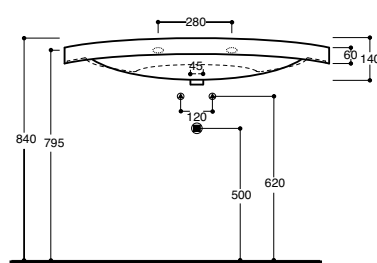

DU 12

Consolle 100 monoforo  
Console 100 with one tap hole  
Console 100 monotrou percé  
Konsole 100 mit 1 Hahnlochn

Technicals.

DU 13 kg 38,75 cm 120x49,5

Consolle 120  
Console 120  
Console 120  
Konsole 120

DU 11 kg 32,5 cm 90x49,5

Consolle 90  
Console 90  
Console 90  
Konsole 90

DU 12 kg 22,5 cm 100x49

Consolle 100  
Console 100  
Console 100  
Konsole 100

DU 10 kg 16,5 cm 70x49

Lavabo 70  
Washbasin 70  
Lavabo 70  
Waschbecken 70

DU 01 kg 27 cm 54,5x38

Vaso carenato completo di coprivaso.  
Back to wall with toilet seat (included).  
WC caréné avec abattant.  
WC, verkleidet, mit WC-Sitz.

DU 04 kg 23 cm 54,5x38

Bidet  
Bidet  
Bidet  
Bidet