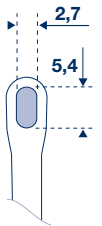

Fermaocchiale in silicone

Antiscivolo: mantiene la corretta posizione dell'occhiale sul viso
Ideale per uso sportivo e per ragazzi.

*Silicone Frame-lock: it keeps the frame in the correct position.
Ideal for kids and sports.*

Large

- Ref. 01374 - Clear
- Ref. 01375 - Black
  12 pcs./Ref.
- Ref. 01385 - Blue
- Ref. 01386 - Red
- Ref. 01387 - Orange
- Ref. 01388 - Green
  6 pcs./Ref.

Per aste larghe
For large
temples