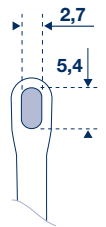

Large

- Ref. 01374 - Clear
  12 pcs./Ref.
- Ref. 01375 - Black
  12 pcs./Ref.
- Ref. 01385 - Blue
  6 pcs./Ref.
- Ref. 01386 - Red
  6 pcs./Ref.
- Ref. 01387 - Orange
  6 pcs./Ref.
- Ref. 01388 - Green
  6 pcs./Ref.

Per aste larghe
For large
temples