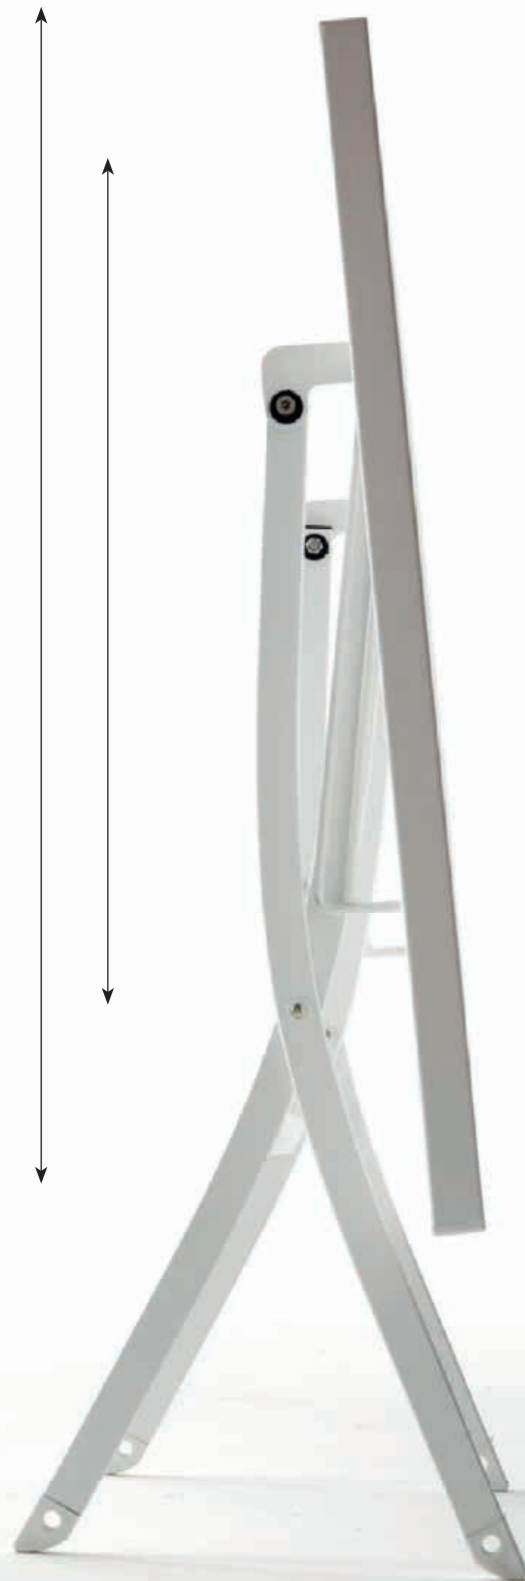

No standard? NO PROBLEM!

No standard? No problem!

L'impostazione artigianale è ancora oggi nel nostro DNA. Pur avendo un catalogo di nostri prodotti, siamo infatti sempre **disponibili a studiare soluzioni su misura con i nostri clienti in termini di modelli specifici, colori e personalizzazioni** (loghi, ecc.). Siamo infatti consapevoli come oggi sia necessario differenziarsi sempre più e per questo mettiamo a disposizione degli studi di progettazione le nostre competenze tecniche affinché le loro idee prendano forma nel rispetto di standard qualitativi e di staticità.

This approach to craftsmanship is still in our DNA today. Although we have a catalogue of products, we are always able to offer tailored solutions for our customers in terms of specific models, colours and other customizations (logos, etc.). In fact, we are aware that today we need to differentiate ourselves more and more and for this reason we have put our technical skills at the disposal of the design studios so that their ideas are shaped in accordance with the qualitative and static standards.