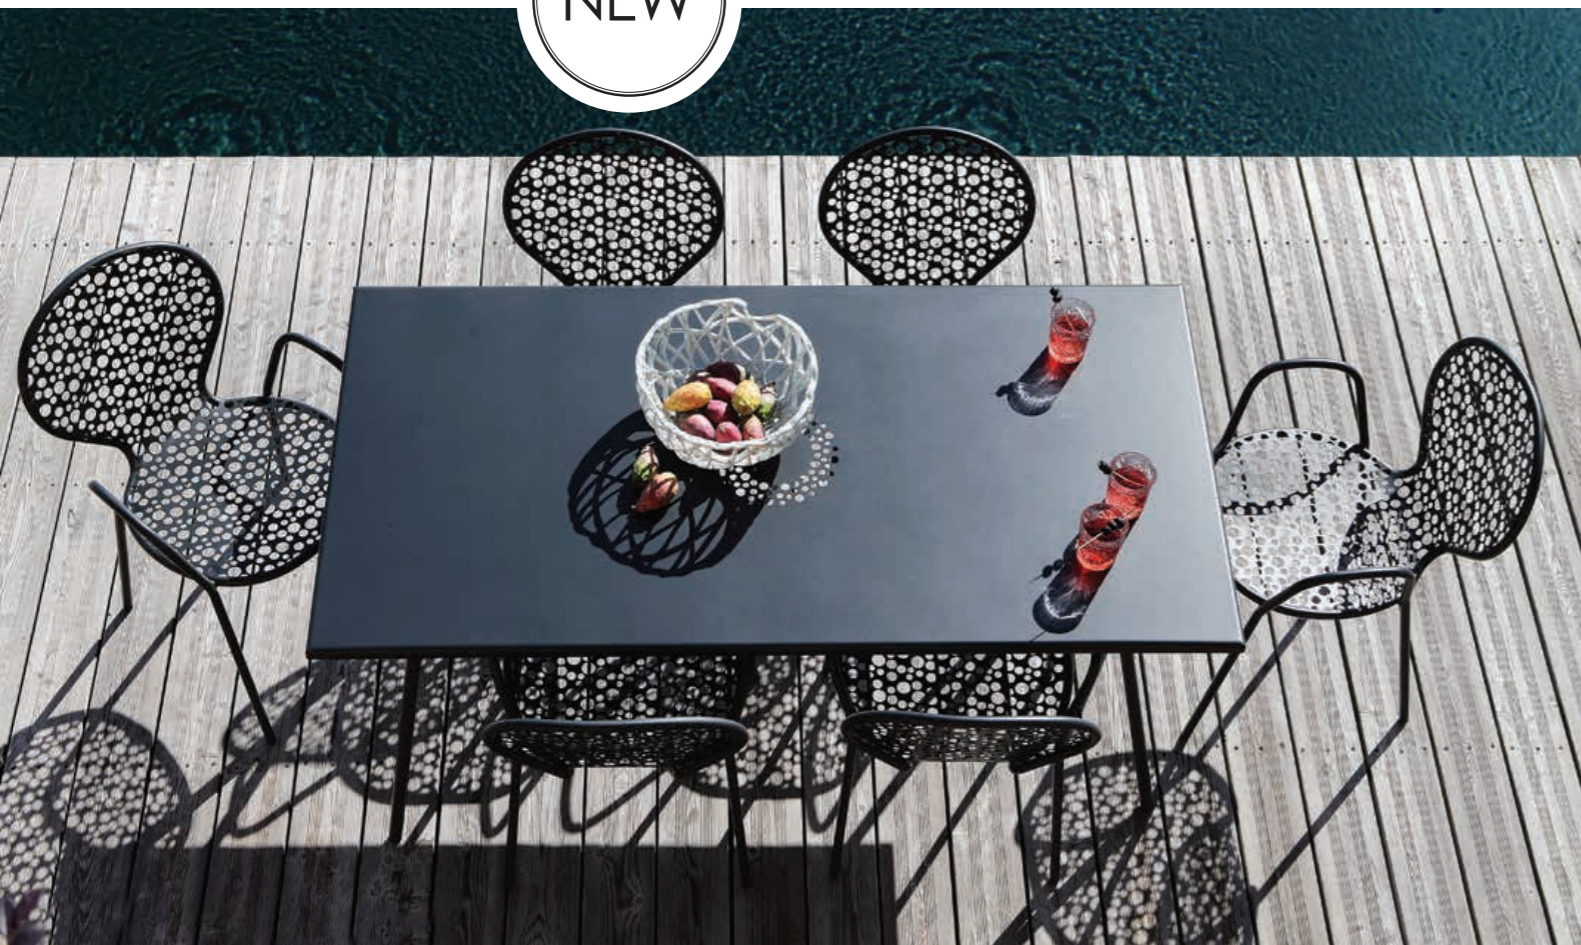

C.E.O.D.
CASA
ENRICO

Sedie-Chairs

QUALITY & STYLE

LA ROTONDA

SEDIA E SGABELLO IMPILABILI

DESIGNER:
HARARI ITAMAR

H. Itamar

SEDIA IMPILABILE