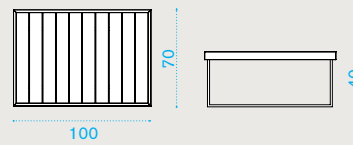

Lounge armchair

Allaperto Grand Hotel [AAPLS43M3W21](#)
seat and back cushion nature white with piping naval [AACUPLA25](#)

Allaperto Mountain version: Etwick [AAPLS51T5W20](#)
seat cushion espresso [AACUSEPLA39](#)

Allaperto Mountain version: Tartan [AAPLS51T1E38](#)
sleeping bag [AASBPPMA](#)
lumbar cushion red navajo with velvet blue piping [AACULBA31](#)

Allaperto Urban [AAPLS51T1E37](#)

Allaperto Camping chic [AAPLS43M3RTW](#)
seat and back cushion lime [AACUPLPPVA](#)

→ 12-14

2 seater sofa

Allaperto Grand Hotel [AAD2S43M3W21](#)
seat and 2 back cushions nature white with piping naval [AACUD2A25](#)

Allaperto Mountain version: Etwick [AAD2S51T5W20](#)
seat cushion espresso [AACUSED2A39](#)

Allaperto Mountain version: Tartan [AAD2S51T1E38](#)
sleeping bag [AASBPPMA](#)
lumbar cushion red navajo with velvet blue piping [AACULBA31](#)

Allaperto Urban [AAD2S51T1E37](#)

→ 18-21

Square coffee table 50x50

Allaperto Grand Hotel [AATCQB43M3](#)

Allaperto Mountain version: Etwick [AATCQB51T5](#)
Allaperto Mountain version: Tartan [AATCQB51T1](#)

Allaperto Urban [AATCQB51T5](#)

Allaperto Camping chic [AATCQB43M3](#)

→ 8

Rectangular coffee table 100x70

Allaperto Grand Hotel [AATCRB43M3](#)

Allaperto Mountain version: Etwick [AATCRB51T5](#)
Allaperto Mountain version: Tartan [AATCRB51T1](#)

Allaperto Urban [AATCRB51T5](#)

Allaperto Camping chic [AATCRB43M3](#)

→ 16