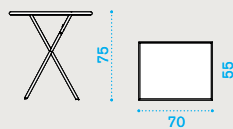

⚖️ → 6,5 ⚡

Seat cushion

CUSEPRFLA1

⚖️ → 0,5 ☀️

Round folding table Ø 60

FLTPM1B__

Rectangular folding table 55x70

FLTPRM1B__