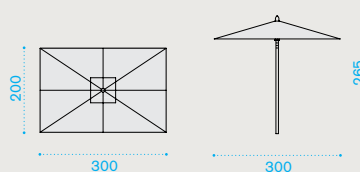

Rectangular umbrella 3x2 m

UMOMRP_

Square umbrella 3,5x3,5 m

UMOMQM2P_

Base for 2,2x2,2 – 3x2 m parasols

23 kg base OMBAM11PB_

47 kg base OMBAM12PB_

Base for 3,5x3,5 m parasols