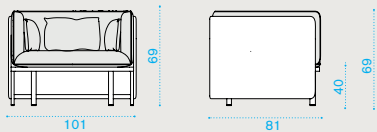

Lounge armchair

natwick tight weave [ESPLH1WNFD__](#)
 natwick wide weave [ESPLH1WNHD__](#)
 cushions, seat+3 back [ESCUPLA__](#)

→ 32

Lounge high back armchair

natwick tight weave [ESPLH2WNFD__](#)
 natwick wide weave [ESPLH2WNHD__](#)
 cushions, seat+3 back [ESCUPLA__](#)
 headrest cushion [ESCUTEA__](#)