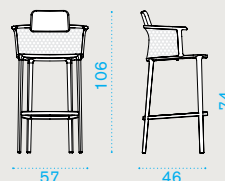

Barstool

NISGD__T1