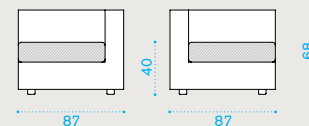

Corner module

CBDMAUW2_

cushions, seat+back **CBCUDMAUA_**