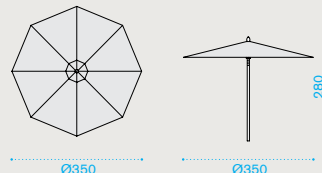

Round umbrella Ø 3,5 m

CCOMTM1FA_