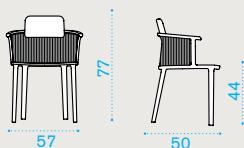

Rain cover

Dining armchair

NIPDD__T1

→ 8,5

Accessories

soft back [NICUPDSBAW__](#)
 seat cushion [NICUPDAW__](#)

→ 0,5

Barstool