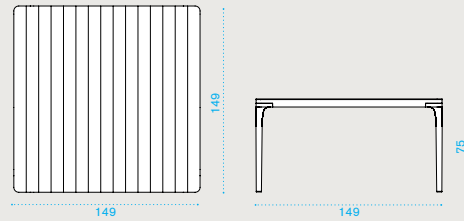

→ 96,5 → 12

XL square dining table 149x149

aluminium **PLTPQM2D4_**
aluminium + ceramic stone **PLTPQM2D_L_**

→ 52-54 → 8

XL square dining table 149x149

aluminium + teak **PLTPQM2D4_T1**

→ 44 → 8

Rectangular dining table 199x99