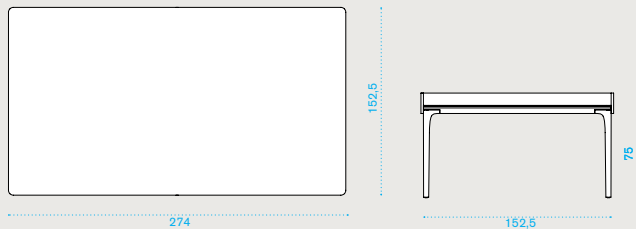

XL square dining table 149x149

aluminium + ceramic stone table top Disegno **PLTPQM2D4_LL**

→ 54 → 8

Rectangular dining / Ping pong table 152,5x274 **NEW**

aluminium + ceramic stone **PLTPRM3D38LP**
kit ping pong **PLTPRM3KIT 01**