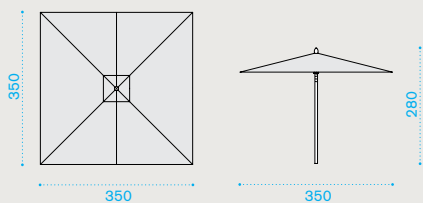

Rectangular umbrella 3x2 m

UMOMRP_

Square umbrella 3,5x3,5 m

UMOMQM2P_

Base for 2,2x2,2 – 3x2 m parasols

23 kg base OMBAM11PB_

47 kg base OMBAM12PB_

Base for 3,5x3,5 m parasols