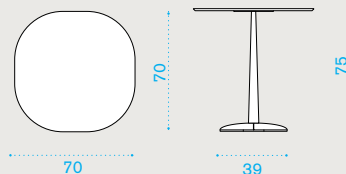

Coffee table 70x70 h 51

EJTQH2B___

→ 24 → 2

Lounge dining table 70x70 h 61

EJTQH3B___

→ 24 → 2

Dining table 70x70 h 75

EJTQH4B___