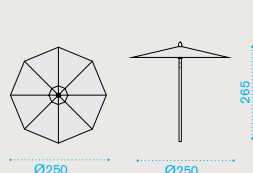

Square umbrella 2,2x2,2 m

CCOMQM2FA_

19 kg → ☔ ☀

Square umbrella 3x3 m

CCOMQM1FA_

21 kg → ☔ ☀

Round umbrella Ø 2,5 m

CCOMTM2FA_