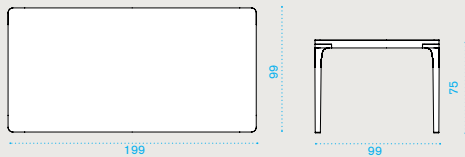

Rectangular dining table 199x99

aluminium **PLTPRM1D4_**
aluminium + ceramic stone **PLTPRM1D4_L_**