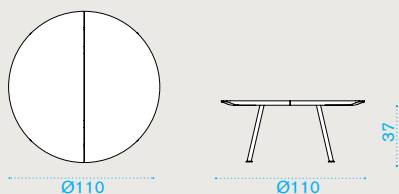

→ 0,5

Round seat cushion

velvet blue [AGCUPLTA30](#)
 velvet artic grey [AGCUPLTA34](#)
 geometric terra [AGCUPLTPP35](#)
 geometric marine [AGCUPLTPP36](#)

Round coffee table Ø 110

AGTCTB48T1

→ 20

Square coffee table 65x65