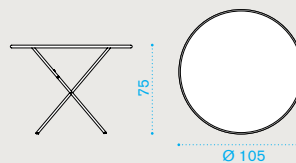

Round folding table Ø 105

FLTPM2B__