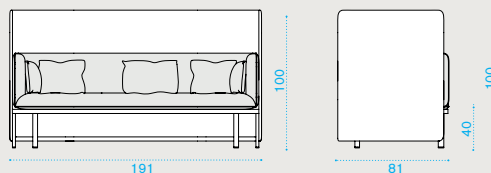

→ 35

3 seater sofa

natwick tight weave [ESD3H1WNFD__](#)
 natwick wide weave [ESD3H1WNHD__](#)
 cushions, seat+5 back [ESDUD3A__](#)

→ 50

3 seater sofa high back

natwick tight weave [ESD3H2WNFD__](#)
 natwick wide weave [ESD3H2WNHD__](#)
 cushions, seat+5 back [ESDUD3A__](#)
 headrest cushion [ESCUTEA__](#)