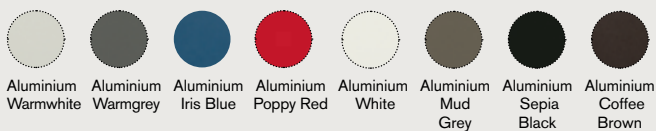

→ 17

Smart – side table 43x35

SMTCRD_

→ 3,5

Smart

Material

Essenza

Material