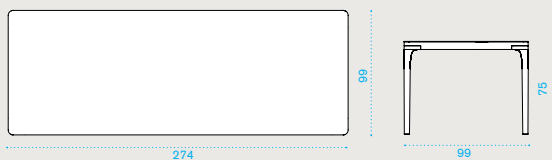

aluminium **PLTPRM1D4_**
aluminium + ceramic stone **PLTPRM1D4_L_**

→ 48-50 → 8

Rectangular dining table 199x99

aluminium + teak **PLTPRM1D4_T1**

→ 40 → 8

XL rectangular dining table 274x99

aluminium **PLTPRM2D4_**
aluminium + ceramic stone **PLTPRM2D4_L_**