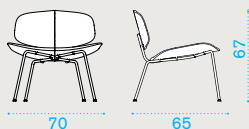

Agave — design by Mattia Albicini

Material

Fabrics

Rain cover

Lounge chair

AGPLB48T1

→ 8

Shaped seat cushion

black stone [AGCUPLSAW28](#)
velvet blue [AGCUPLSA30](#)
velvet artic grey [AGCUPLSA34](#)
geometric terra [AGCUPLSPP35](#)
geometric marine [AGCUPLSPP36](#)

→ 0,5

Round seat cushion

velvet blue [AGCUPLTA30](#)
velvet artic grey [AGCUPLTA34](#)
geometric terra [AGCUPLTPP35](#)
geometric marine [AGCUPLTPP36](#)

Round coffee table Ø 110

AGTCTB48T1

→ 20

Square coffee table 65x65

AGTCQB48T1

→ 9