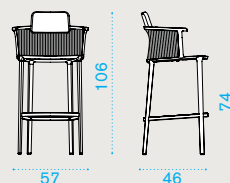

Accessories

soft back [NICUPDSBAW__](#)
seat cushion [NICUPDAW__](#)