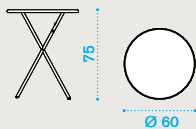

⚖️ → 6,5 ⚡

Seat cushion

CUSEPRFLA1

⚖️ → 0,5 ☀️

Round folding table Ø 60

FLTPM1B__

Rectangular folding table 55x70

FLTPRM1B__