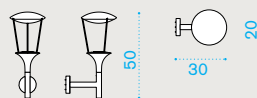

Wall Lamp ^{NEW}

PHSPLADG

→ 4 Electrical information **CE** IP65 LED 230 Vac
15W - 3000° K - 1500 lumen **ENERGETIC CLASS: A**