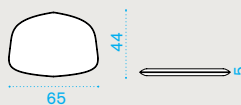

→ 0,5

Round seat cushion

velvet blue [AGCUPLTA30](#)
 velvet artic grey [AGCUPLTA34](#)
 geometric terra [AGCUPLTPP35](#)
 geometric marine [AGCUPLTPP36](#)

Round coffee table Ø 110

AGTCTB48T1

→ 20

Square coffee table 65x65