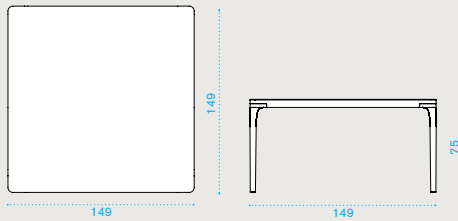

XL square dining table 149x149

aluminium **PLTPQM2D4_**
aluminium + ceramic stone **PLTPQM2D_L_**