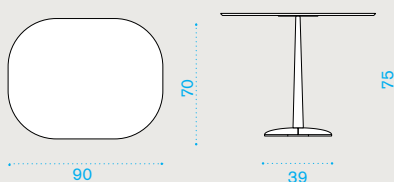

EJTRH2B___

→ 28 → 2

Lounge dining table 70x90 h 61

EJTRH3B___

→ 28 → 2

Dining table 70x90 h 75

EJTRH4B___

→ 29 → 2