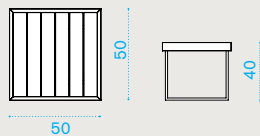

→ 8

Rectangular coffee table 100x70

Allaperto Grand Hotel [AATCRB43M3](#)

Allaperto Mountain version: Etwick [AATCRB51T5](#)
Allaperto Mountain version: Tartan [AATCRB51T1](#)

Allaperto Urban [AATCRB51T5](#)

Allaperto Camping chic [AATCRB43M3](#)