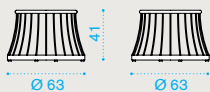

 → 11

Coffee table Ø 63

CLCTD31M

 → 12

Phorma / Loto

Material

Etwick
Bark

Etwick
White