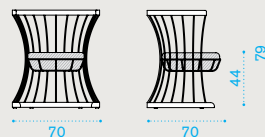

 → 11

Coffee table Ø 63

CLCTD31M

 → 12

Phorma / Loto

Material

Etwick
Bark

Etwick
White