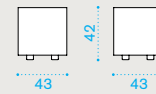

Footstool

CBFSW2_