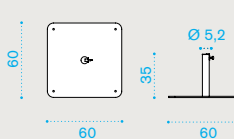

Rectangular umbrella 3x2 m

UMOMRP_

Square umbrella 3,5x3,5 m

UMOMQM2P_

Base for 2,2x2,2 – 3x2 m parasols

23 kg base OMBAM11PB_

47 kg base OMBAM12PB_

Base for 3,5x3,5 m parasols