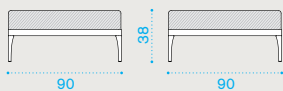

XL corner module right (D) / left (S)

IFDMF_D4_W2_

cushions, seat+back IFCUDMF_AW2_

→ 48

Pouf

IFPUD4_W2_
cushion IFCUPUAW2_

→ 14

Daybed module right (D) / left (S)