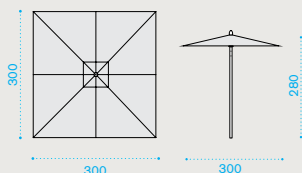

Square umbrella 2,2x2,2 m

CCOMQM2FA_

19 kg → ☔ ☀

Square umbrella 3x3 m

CCOMQM1FA_

21 kg → ☔ ☀

Round umbrella Ø 2,5 m

CCOMTM2FA_