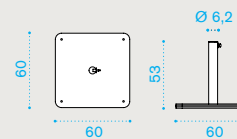

Base for 3,5x3,5 m parasols

48 kg base OMBAM22PB_

70 kg base OMBAM23PB_