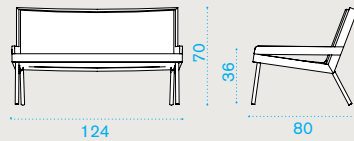

→ 18-21

Square coffee table 50x50

Allaperto Grand Hotel [AATCQB43M3](#)

Allaperto Mountain version: Etwick [AATCQB51T5](#)
Allaperto Mountain version: Tartan [AATCQB51T1](#)

Allaperto Urban [AATCQB51T5](#)

Allaperto Camping chic [AATCQB43M3](#)