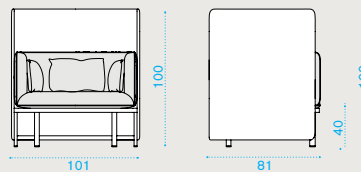

Lounge armchair

natwick tight weave [ESPLH1WNFD__](#)
 natwick wide weave [ESPLH1WNHD__](#)
 cushions, seat+3 back [ESCUPLA__](#)

→ 32

Lounge high back armchair

natwick tight weave [ESPLH2WNFD__](#)
 natwick wide weave [ESPLH2WNHD__](#)
 cushions, seat+3 back [ESCUPLA__](#)
 headrest cushion [ESCUTEA__](#)