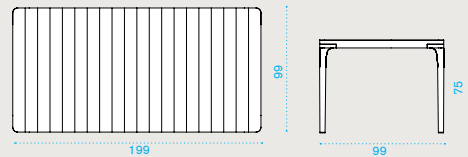

Rectangular dining table 199x99

aluminium + teak **PLTPRM1D4_T1**