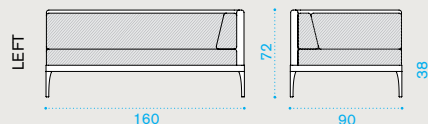

XL corner module right (D) / left (S)

IFDMF_D4_W2_

cushions, seat+back IFCUDMF_AW2_

→ 48

Pouf

IFPUD4_W2_
cushion IFCUPUAW2_

→ 14

Daybed module right (D) / left (S)