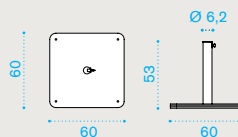

Base for 3x3 - 4x3 - Ø 3,5 m parasols

24 kg base OMBAM21PB_

48 kg base OMBAM22PB_

70 kg base OMBAM23PB_