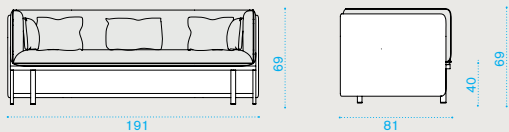

Esedra — design by Luca Nichetto

Material - Frame

Material - Table top

Fabrics

Rain cover

Lounge armchair

natwick tight weave [ESPLH1WNFD__](#)
natwick wide weave [ESPLH1WNHD__](#)
cushions, seat+3 back [ESCUPLA__](#)

→ 32

Lounge high back armchair

natwick tight weave [ESPLH2WNFD__](#)
natwick wide weave [ESPLH2WNHD__](#)
cushions, seat+3 back [ESCUPLA__](#)
headrest cushion [ESCUTEA__](#)

→ 35

3 seater sofa

natwick tight weave [ESD3H1WNFD__](#)
natwick wide weave [ESD3H1WNHD__](#)
cushions, seat+5 back [ESDUD3A__](#)

→ 50

3 seater sofa high back

natwick tight weave [ESD3H2WNFD__](#)
natwick wide weave [ESD3H2WNHD__](#)
cushions, seat+5 back [ESDUD3A__](#)
headrest cushion [ESCUTEA__](#)

→ 53