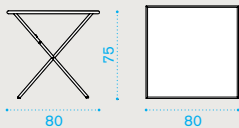

Square folding table 80x80

FLTPQM2B__