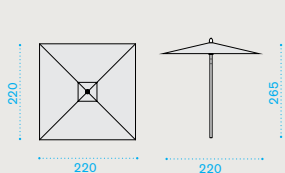

Square umbrella 2,2x2,2 m

CCOMQM2FA_

19 kg → ☔ ☀

Square umbrella 3x3 m

CCOMQM1FA_

21 kg → ☔ ☀

Round umbrella Ø 2,5 m

CCOMTM2FA_