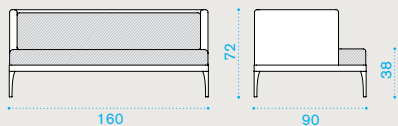

3 seater sofa

IFD3D4_W2_
cushions, seat+back IFCUD3AW2_