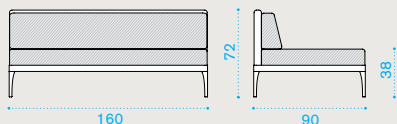

XL central module

IFDMCM2D4_W2_

cushions, seat+back IFCUDMCM2AW2_