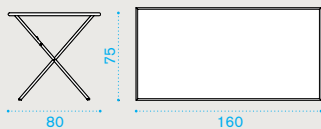

Square folding table 80x80

FLTPQM2B__

Round folding table Ø 105

FLTPM2B__

Rectangular folding table 80x160

FLTPRM2B__

Square dining table 70x70

FLTPQM1H1B__