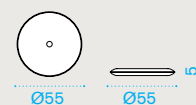

→ 0,5

Round seat cushion

velvet blue [AGCUPLTA30](#)
 velvet artic grey [AGCUPLTA34](#)
 geometric terra [AGCUPLTPP35](#)
 geometric marine [AGCUPLTPP36](#)

Round coffee table Ø 110

AGTCTB48T1

→ 20

Square coffee table 65x65