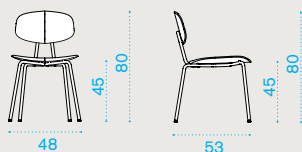

Dining chair

AGSEB48T1