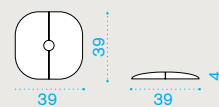

EJTDH5B___

→ 26 → 2

Coffee table 70x90 h 29

EJTRH1B___

→ 27,5

Coffee table 70x90 h 51

EJTRH2B___

→ 28 → 2

Lounge dining table 70x90 h 61

EJTRH3B___

→ 28 → 2

Dining table 70x90 h 75

EJTRH4B___

→ 29 → 2

Complementary base cover

teak **EJBST1**
pickled teak **EJBST5**

→ 3